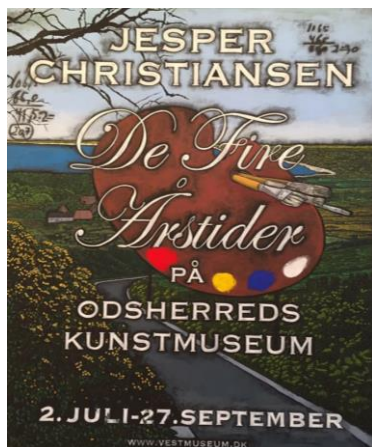

TEGNERNE

PROGRAM for ODSHERREDS DAG for Tegnerforbundets medlemmer onsdag den 26. august 2020 - tilmelding mail: alicegfaber@gmail.com - inden 19.08.20 og indsæt venligst 100 kr. på Tegnerforbundets konto reg. 1551 konto nr. 3668042945 eller MobilePay 236419. Kontaktperson: Alice Faber - telefon 2874 1636.

Vi mødes på Odsherreds Kunstmuseum i Asnæs kl. 10, vi bliver vist rundt i maler Jesper Christiansens udstilling af museumsleder Britta Tøndborg. Der er også mulighed for at se de kvindelige Odsherredskunstnere, som er omtalt i bogen Kvindelige kunstnere i Odsherred gennem 100 år. Se mere [LINK](#)

Senest kl. 11.30 kører vi til udstillingen KUNSTEN AT TEGNE i PAKHUSgalleriet.

Det er 6. tegneudstilling i PAKHUSgalleriet og flere medlemmer af Tegnerforbundet deltager i udstillingen. Se mere [LINK](#)

Kl. 13: Så er det **frokosttid** og jeg bestiller bord i nærheden af PAKHUSgalleriet.

Kl. 14: Går turen til **Malergården** Se [LINK](#) i Plejerup (tidligere kunstnerhjem for Swanerne - nu museum), hvor vi får en kop kaffe og tegner rundt omkring på Malergården og i den smukke have. **Kl. 16 slutter dagen.**

Adresser: Odsherreds Kunstmuseum, Rødhøj 11, 4550 Asnæs

PAKHUSgalleriet, Vesterbro Torv 4, 4500 Nykøbing Sj.

Malergården, Plejerupvej 10, Plejerup, 4571 Grevinge

TRANSPORT finder jeg ud af, når jeg ved hvem der deltager, hvis nogen evt. kan køre i egen bil, så skriv det i tilmeldingen. Husk at medbringe tegnegrej.